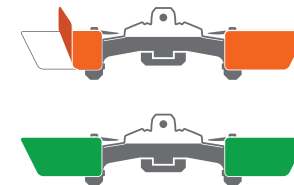

5 Volba farby nárazníkov