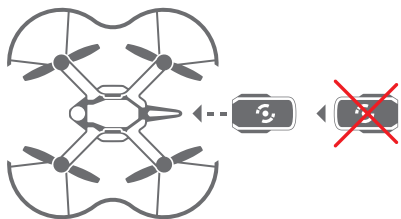

4 Vkladanie akumulátora do drona

5 Volba farby nárazníkov

- Použite samolepky pre zvolenie farby
- Ak sa v okolí nachádza mnoho oranžových predmetov, použite zelené samolepky. A naopak.

6 Spustenie aplikácie / Založenie nového účtu

7 Pripojenie drona

- Stlačte tlačidlo pre pripojenie v pravom hornom rohu

- Zvoľte váš dron stlačením tlačidla CONNECT

8 Tlačidlo Info

- Pre zobrazenie viacerých informácií stlačte tlačidlo info

9 Hra

- Stlačte tlačidlo **GAME** a staňte sa pilotom v **Drone n Base akadémii!**

Stiahnite si aplikáciu

3 Nabíjanie akumulátorov

Transportné sloty

Nabíjacie sloty

- Akumulátory pre Drone n Base sú umiestnené na spodnej strane základne

- Pre nabíjanie vložte akumulátory do nabíjacích slotov