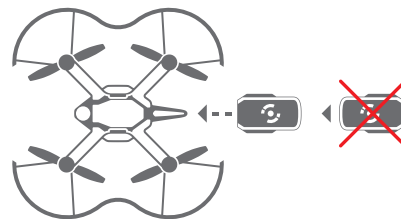

4 Vkladanie akumulátora do drona