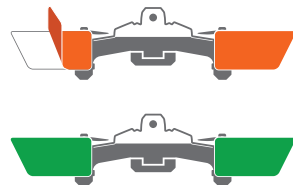

4 Vkladanie akumulátora do drona

5 Volba farby nárazníkov

- Použite samolepky pre zvolenie farby
- Ak sa v okolí nachádza mnoho oranžových predmetov, použite zelené samolepky. A naopak.

6 Spustenie aplikácie / Založenie nového účtu

Stiahnite si aplikáciu

3 Nabíjanie akumulátorov

Transportné sloty

Nabíjacie sloty

- Akumulátory pre Drone n Base sú umiestnené na spodnej strane základne

- Pre nabíjanie vložte akumulátory do nabíjacích slotov